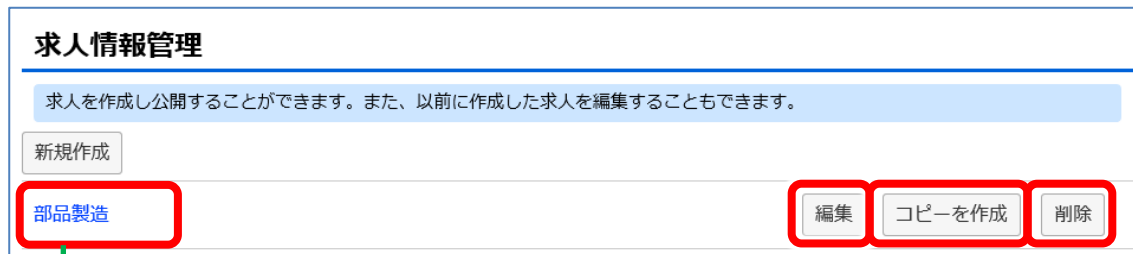

3. 求人情報の編集、コピーを作成、削除

① 事業者メニューの[求人情報管理]をクリック

② 行いたい操作に対応したリンク、ボタンをクリック。

求人情報を見る：
求人タイトルをクリック

求人情報の編集：
[編集]をクリック。
新規作成の要領で操作してください。

求人情報のコピー：
[コピーを作成]をクリック。
リストにコピーが追加されます。
サイト上には掲載しない状態で作成されます。

求人情報の削除：
[削除]をクリック。